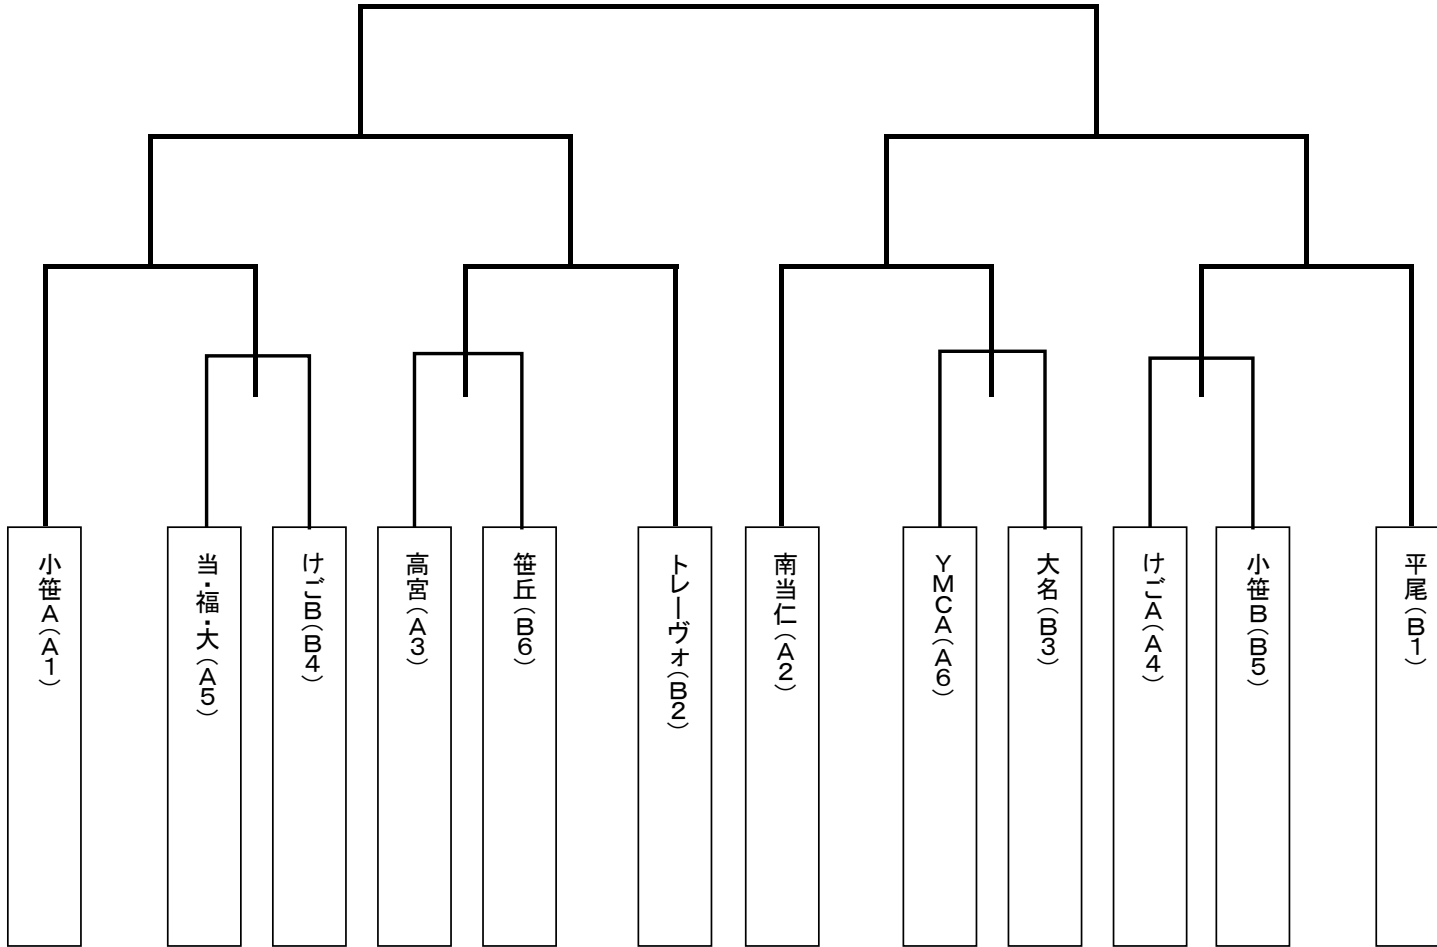

中央区大会U-10順位決定戦

平成22年度中央区大会 U-10

日 時 平成22年 10月 31日(日) 9:30キックオフ

場 所 玄洋高校

集合時間 8時 30分

監督会議 9時 00分

駐車台数

会場当番

	試合時間	対 戦 相 手		審 判 割		
				R	A1	A2
①	9:30	笹丘	{ — } { — }	高宮		
②	10:10	当・福・大	{ — } { — }	けごB		
③	10:50	トレエヴォ	{ — } { — }	①の勝ち		
④	11:30	小笹A	{ — } { — }	②の勝ち		
⑤	12:10	①の負け	{ — } { — }	②の負け	フレンドリーマッチ	
⑥	12:50	③の勝ち	{ — } { — }	④の勝ち		
⑦	13:30		{ — } { — }		フレンドリーマッチ	
⑧	14:10	A⑥の勝ち	{ — } { — }	B⑥の勝ち	決勝戦	
⑨	14:50		{ — } { — }			
⑩	15:30		{ — } { — }			
⑩	16:10		{ — } { — }			
⑪	17:00		{ — } { — }			

8人制 試合時間 15分—5分—15分