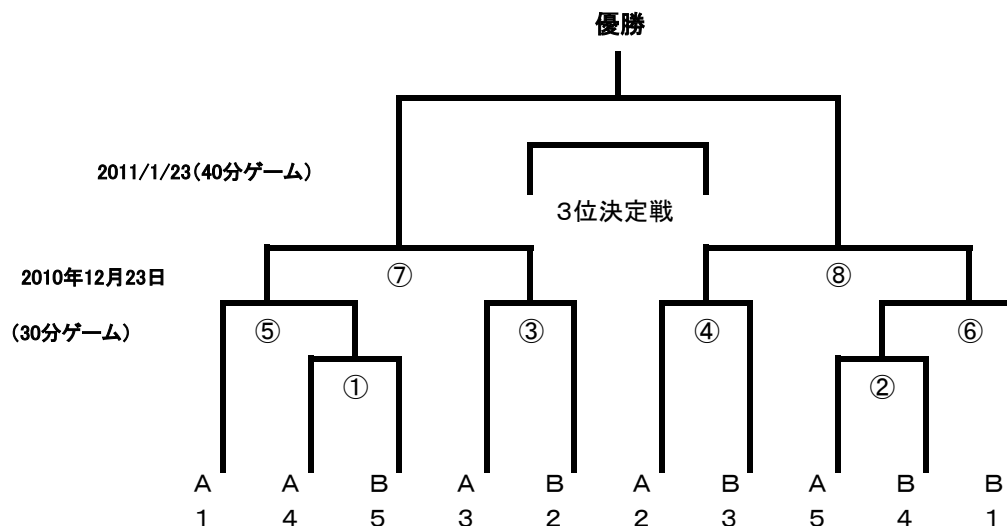

- ① 9:30
- ② 10:05
- ③ 10:40
- ④ 11:15
- ⑤ 11:50
- ⑥ 12:25
- ⑦ 13:00
- ⑧ 13:35
- ⑨ 14:10
- ⑩ 14:45
- ⑪ 15:20
- ⑫ 15:55

中央区長杯 U-12 【11人制】 試合形式

決勝トーナメント 2010年12月23日(木・祝) <<雁ノ巣D>>

- ① 9:30
- ② 10:10
- ③ 10:50
- ④ 11:30
- ⑤ 12:10
- ⑥ 12:50
- ⑦ 13:30
- ⑧ 14:10