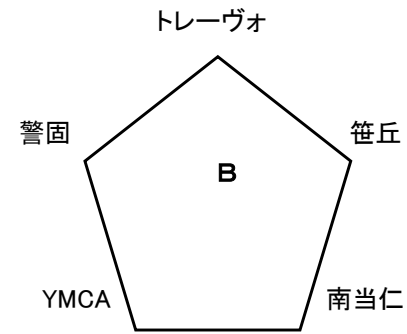

中央区長杯 U-12 【11人制】 試合形式

予選リーグ 2010年12月12日(平和台)・19日(平和台)・23日《決勝トーナメント》(雁ノ巣D)

30分ゲーム 5チーム1パートで2パート パート内総当たり戦

※2010年12月23日のトーナメントの結果、決勝及び3位決定戦は2011年1月23日に行う。

中央区長杯 U-10 【8人制】 試合形式

予選リーグ 2010年12月23日(雁ノ巣E)・2011年1月22日(平和台)

24分ゲーム 5チーム1パートで2パート パート内総当たり戦 シードはU-10リーグ順位決定の1位、2位チーム

※2011年1月22日(土)にAパート1位とBパート2位、Bパート1位とAパート2位が対戦し

勝ちチームが決勝へ進み、負けチームは3位決定戦へ進む。

平成22年度中央区長杯U-12予選1節

日時 平成22年 12月12日(日)

場所 平和台

集合時間 8時 30分

監督会議 9時 00分