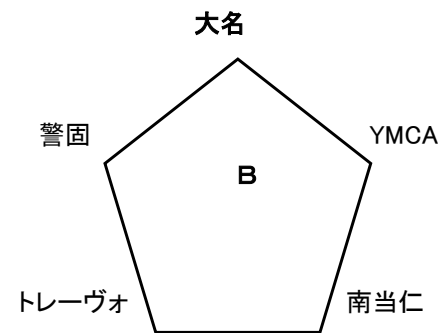

※2011年1月22日(土)にAパート1位とBパート2位、Bパート1位とAパート2位が対戦し

勝ちチームが決勝へ進み、負けチームは3位決定戦へ進む。