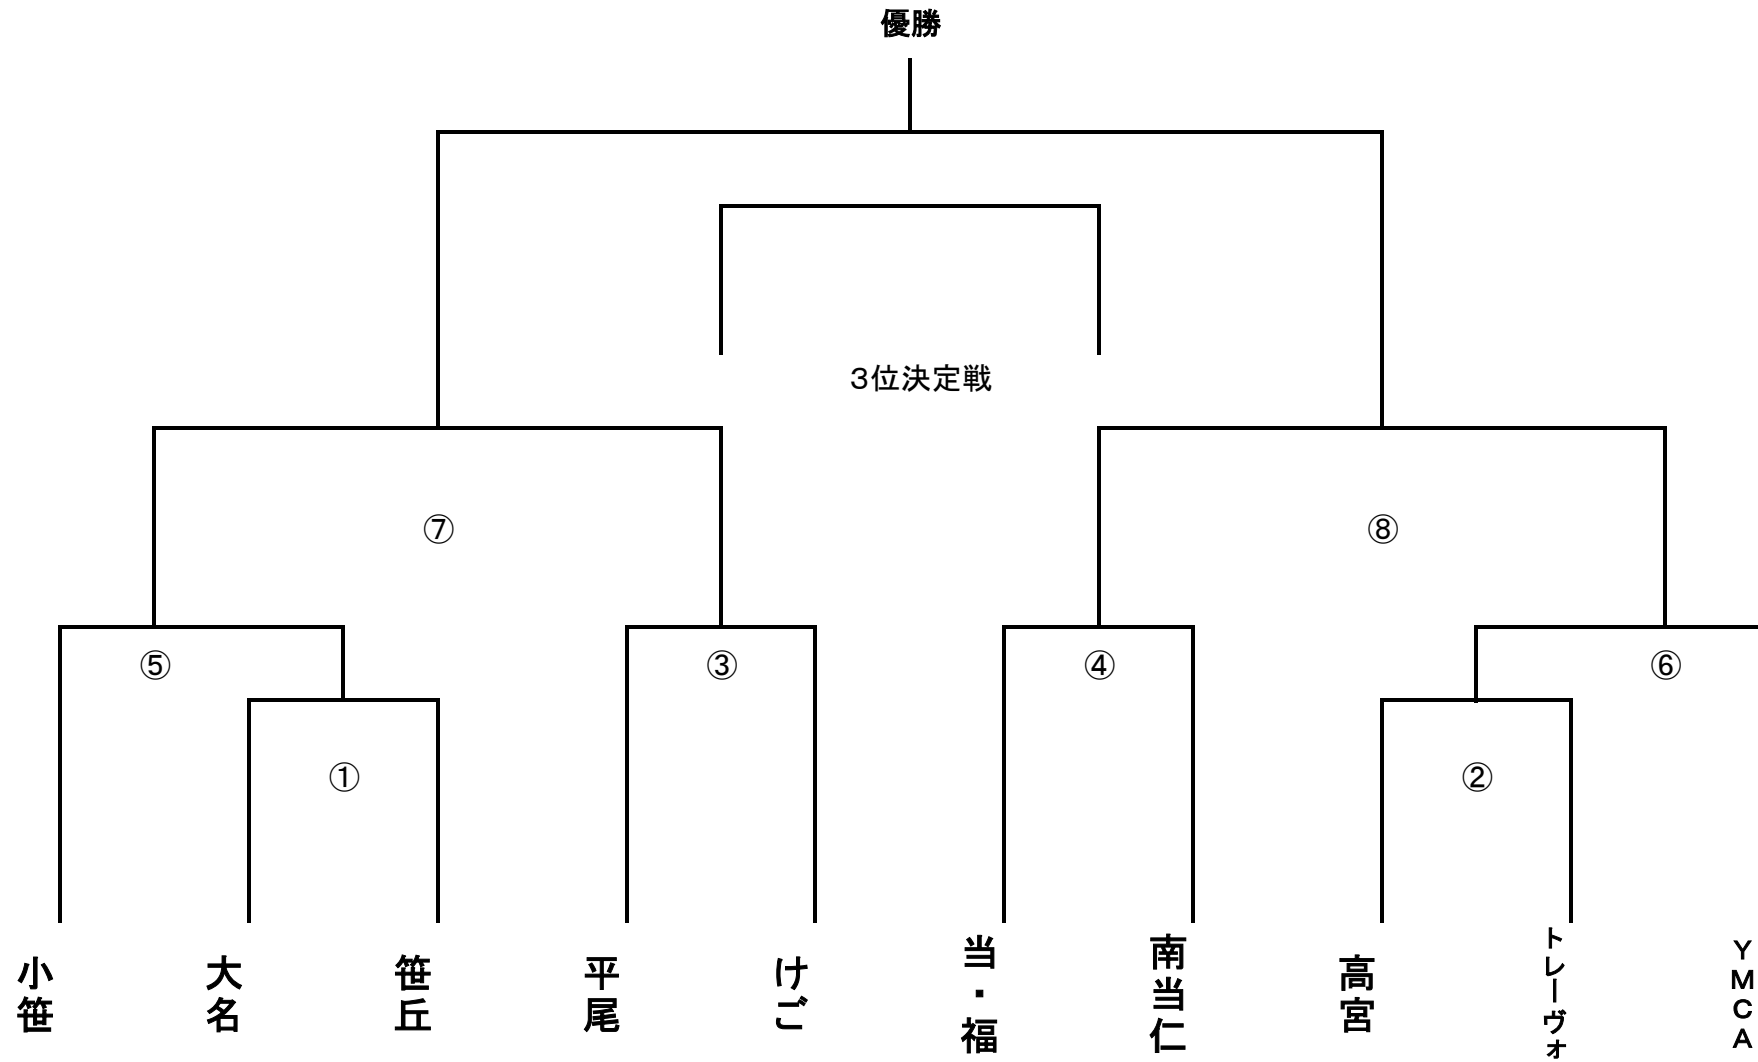

2010年度中央区長杯U-12決勝トーナメント

平成22年度中央区長杯U-12決勝トーナメント

日時 平成22年 12月23日(祝)
 場所 雁ノ巣D
 集合時間 8時 30分
 監督会議 9時 00分
 駐車台数
 会場当番 大名

	試合時間	対 戦 相 手		審 判 割			
				R	A1	A2	
①	9:30	大名	{ — —}	笹丘	YMCA	小笹	南当仁
②	10:10	高宮	{ — —}	トレーヴォ	①負け	①勝ち	当・福
③	10:50	平尾	{ — —}	警固	②負け	②勝ち	小笹
④	11:30	当・福	{ — —}	南当仁	③負け	③勝ち	YMCA
⑤	12:10	小笹	{ — —}	①勝ち	④負け	④勝ち	②負け
⑥	12:50	YMCA	{ — —}	②勝ち	⑤負け	①負け	③負け
⑦	13:30	①負け	{ — —}	③負け	フレンドリー		
⑧	14:10	②負け	{ — —}	④負け	フレンドリー		
⑨	14:50	③勝ち	{ — —}	⑤勝ち	⑥負け	②負け	④負け
⑩	15:30	④勝ち	{ — —}	⑥勝ち	⑦負け	⑦勝ち	⑤負け

11人制 試合時間 15分—5分—15分

平成22年度中央区長杯U-10予選1節

日時 平成22年 12月23日(木)

場所 雁ノ巣E

集合時間 8時 30分

監督会議 9時 00分

駐車台数

会場当番 笹丘

	試合時間	対 戦 相 手		審 判 割			
				R	A1	A2	
①	9:30	小笹	{ — —}	平尾	大名	高宮	トレーヴォ
②	10:00	笹丘	{ — —}	当福	警固	小笹	南当仁
③	10:30	平尾	{ — —}	高宮	YMCA	当・福	大名
④	11:00	小笹	{ — —}	笹丘	南当仁	平尾	警固
⑤	11:30	高宮	{ — —}	当福	トレーヴォ	笹丘	YMCA
⑥	12:00	大名	{ — —}	警固	小笹	トレーヴォ	当・福
⑦	12:30	YMCA	{ — —}	南当仁	平尾	大名	高宮
⑧	13:00	警固	{ — —}	トレーヴォ	笹丘	南当仁	小笹
⑨	13:30	大名	{ — —}	YMCA	当・福	警固	平尾
⑩	14:00	トレーヴォ	{ — —}	南当仁	高宮	YMCA	笹丘

8人制

12分-3分-12分