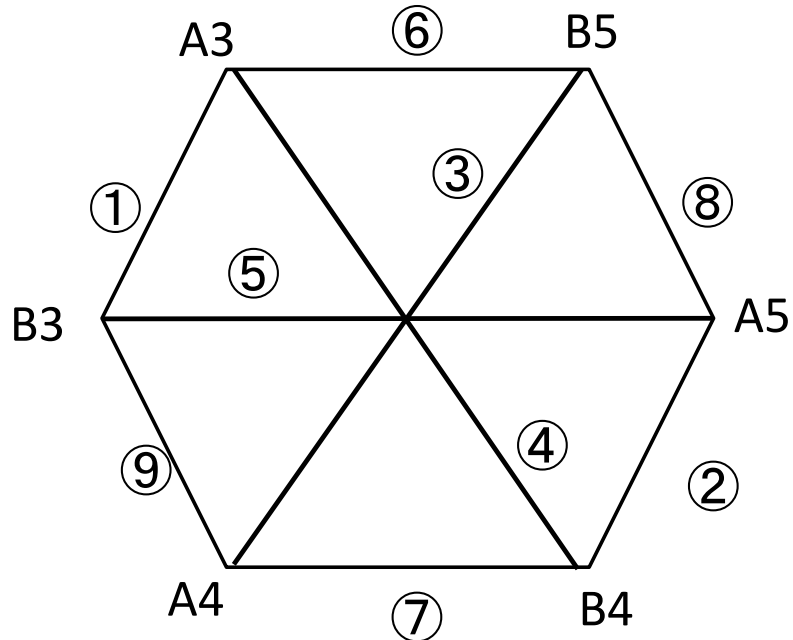

平成22年度中央区フェスティバルU-10

①	9:30	A3	vs	B3
②	10:00	A5	vs	B4
③	10:30	B5	vs	A4
④	11:00	A3	vs	B4
⑤	11:30	B3	vs	A5
⑥	12:00	A3	vs	B5
⑦	12:30	A4	vs	B4
⑧	13:00	B5	vs	A5
⑨	13:30	B3	vs	A4

試合時間 10分-3分-10分/相互審判