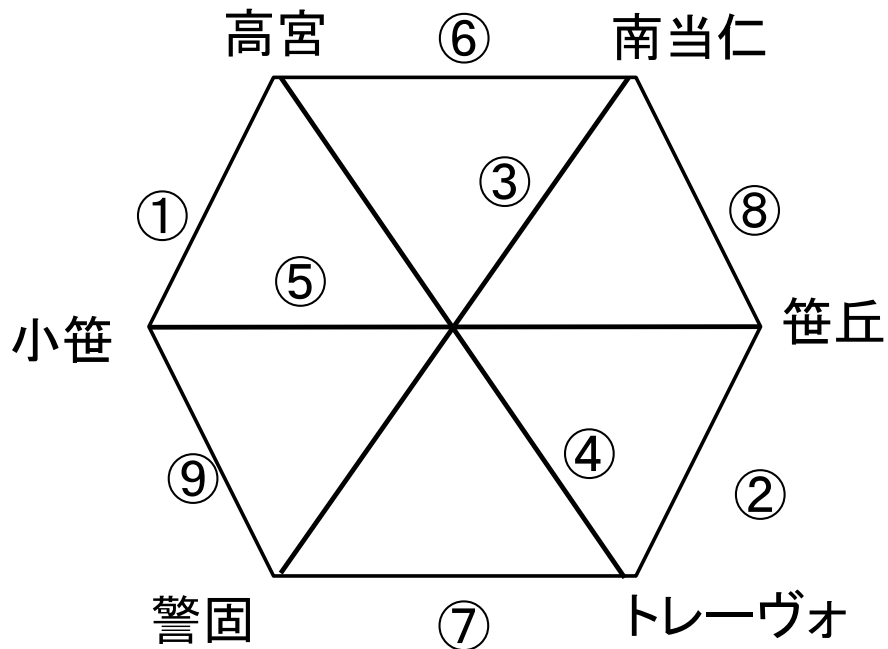

平成22年度中央区フェスティバルU-12

①	9:30	高宮	vs	小笹
②	10:00	笹丘	vs	トレーヴォ
③	10:30	南当仁	vs	警固
④	11:00	高宮	vs	トレーヴォ
⑤	11:30	小笹	vs	笹丘
⑥	12:00	高宮	vs	南当仁
⑦	12:30	警固	vs	トレーヴォ
⑧	13:00	南当仁	vs	笹丘
⑨	13:30	小笹	vs	警固

試合時間 10分-3分-10分/相互審判